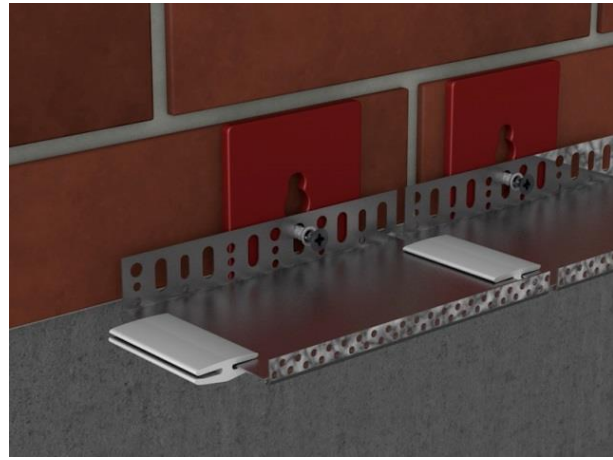


	ALBAU SIA	V 03
	Produkta tehniskā datu lapa	v1
		Lapa 1
		Lapas 1

EB-DIST / Distanceri cokola profiliem

Pielietojums: Distanceri paredzēti stiprināšanai starp cokola profilu un pamatni. Distancerus izmanto sienas/pamatnes līmeņa izlīdzināšanai, lai varētu nodrošināt precīzu cokola profilu montāžu siltināšanas sistēmās ETICS.

Atbilst ETICS siltināšanas sistēmai

Materiāls: PVH

Priekšrocības-uzstādīšana:

- Izlīdzina nelīdzenu mūri vai pamatni;
- Novērš cokola profila salocīšanos vai bojājumus;
- Distanceri izlīdzina virsmas nelīdzenumus izmērā no 3 – 10 mm;
- Distanceriem ir speciāli iestrādāti caurumi, kas pielāgojas izvēlētajam dībeļnaglas diametram;
- Distancerus izvēlas atbilstoši nepieciešamajam pamatnes nelīdzenuma biezumam;
- Tos pievieno katrā cokola profila stiprināšanas vietā ar dībeļnaglām, ik pēc 30-50 cm aiz cokola profila;
- Distancerus uzsprauž uz dībeļnaglas atbilstoši tās diametram