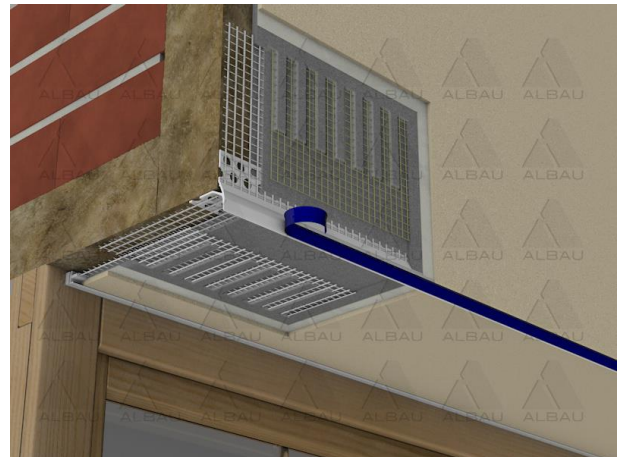

	ALBAU SIA	V 03
	Produkta tehniskā datu lapa	v1
		Lapa 1
		Lapas 2

ED C(02) / Stūra profils ar lāseni un atsegtu kanti

Pielietojums: PVH stūra profils ar stikla šķiedras sietu un lāseni ar atsegtu kanti. Stūra profils ar lāseni novērš ūdens iekļūšanu zem apmetuma, logu un durvju augšējā malā, kas var sabojāt siltināšanas sistēmas ETICS apdares kārtas. Uz profila lāseņa ir līmlente, kuru pēc dekoratīvās apdares kārtas uzklāšanas viegli atdala no tā. Profils pasargā no mehāniskiem bojājumiem siltināšanas sistēmās. Stikla šķiedras siets atbilst ETAG 004 prasībām.

Atbilst ETICS siltināšanas sistēmai

Priekšrocības:

- Lieto uz ārējiem apmetumiem, lai novērstu ūdens ieplūšanu zem tā (piem., logiem vai durvju ailēm, utt.);
- Profilam ir pašlīmējošā josla;
- Stūra profilu ar lāseni izmanto vietās, kur pastāv iespēja sakrāties mitrumam – dažādu izvirzītu daļu stūros, pārkarēs, logu ailu ārējos augšējos stūros;
- Novērš ūdens iekļūšanu zem apmetuma, kas var sabojāt konstrukcijas augšējo pārsegumu;
- Novērš ūdens uzkrāšanos konstrukciju stūros, novada ūdeni zemē;
- Profils veido perfekti taisnu malu;
- Profilu ar stikla šķiedras sietu, izmanto, lai vienkārši stiprinātu armēšanas sietu, kuru izmanto siltumizolācijas sistēmās;
- Profila virsmu viegli var pārkrāsot ar fasādes krāsu.

Tehniskie dati:

Produkta kods	EAN	Izmērs	Stikla šķiedras siets	Materiāls	Garums	Iepakojums
ALB-ED-C(02)-25	4751023401386	18 x 18 mm	100x100mm	PVH	2,5 m	25 gab.

Uzstādīšanas ieteikumi:

- Pievienojiet profilu ar stikla šķiedras sietu siltumizolācijas materiālam, kas iepriekš ir noklāts armēšanas javu, atbilstoši nepieciešamajam garumam;
- Piespiediet stikla šķiedras sietu siltumizolācijas materiālam;
- Noslaukiet lieko līmi ar metāla rīvdēli, kas izspiedusies caur stikla šķiedras sieta;
- Malai/ stūrim jābūt tīram no gružiem un putekļiem, bez apmetuma;
- Krāsošanas laikā, malu var krāsot ar krāsu.
- Profilu saīsināšanai izmantojiet tam speciāli paredzētās profila griešanas šķēres