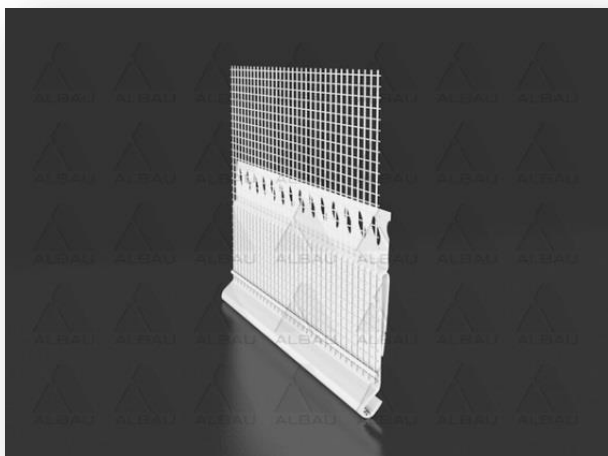

## EO-MC-20 Profils metāla lokšņu savienošanai ar fasādi

**Pielietojums** – Savienojuma profils metāla elementu savienošanai ar siltināšanas sistēmu ETICS. Profila gropē ievieto metāla elementu, kas savienojuma vietā darbojas kā deformācijas šuve starp siltināšanas sistēmu un metāla elementu. Profila lāsenis nodrošina mitruma novadīšanu no ETICS apdares kārtas. Stikla šķiedras siets atbilst ETAG 004 prasībām.

**Atbilst ETICS siltināšanas sistēmai**

**Priekšrocības:**

- Apmetuma savienošanai ETICS sistēmās, metāla loksnēm/ jumta noteku pievienošanai;
- Veido elastīgu izolācijas materiāla un apmetuma savienojumu ar metāla loksnī;
- Nodrošina izcilu ūdens notecēšanas sistēmu, novēršot ūdens iekļūšanu zem izolācijas materiāla;
- Aizsargā sistēmu pret mehāniskiem bojājumiem un laikapstākļu ietekmes;
- Novērš apmetuma plaisāšanu;
- Profila metāla plāksne nodrošina paplašinājumu starp apmetumu un izolācijas materiālu.

**Tehniskie dati:**

| Produkta kods | EAN            | Stikla šķiedras sieta platums | Garums | Iepakojumā               |
|---------------|----------------|-------------------------------|--------|--------------------------|
| ALB-EO-MC-20  | 47510234012348 | 120 mm                        | 2 m    | 25 gab. + 25 savienotāji |

**Uzstādīšana:**

1. Visām virsmām jābūt līdzenām, sausām, bez putekļiem un netīrumiem, kas varētu ietekmēt darba iznākuma kvalitāti;
2. Nostipriniet un uzstādiet profilu tā savienošanai ar metāla loksnēm;
3. Pievienojiet savienotāju un pievienojiet nākamo profilu;
4. Profila sāsināšanai izmantojiet tam paredzētās profilu griešanas šķēres;
5. Pievienojot profilu logu žalūzijām, profils mehāniski ir jāsaloka 90° grādu leņķī;
6. Stikla šķiedras sieta pagarināšanai izmantojiet savienotājus.